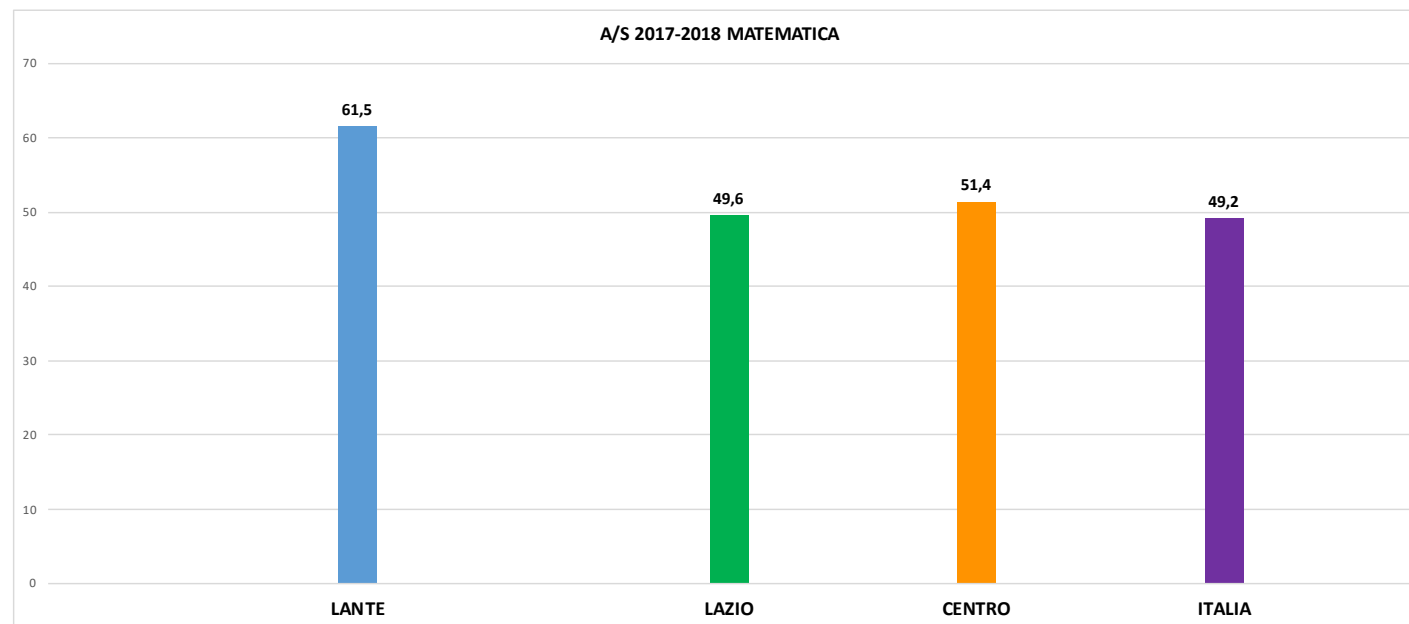

**A/S 2017-2018
MATEMATICA**

LANTE	61,5
LAZIO	49,6
CENTRO	51,4
ITALIA	49,2

A/S 2017-2018

ITALIANO

LANTE	68,3
LAZIO	62,5
CENTRO	63,5
ITALIA	61,3

A/S 2017-2018

INGLESE LISTENING

LANTE	76,8
LAZIO	70,0
CENTRO	70,2
ITALIA	66,4