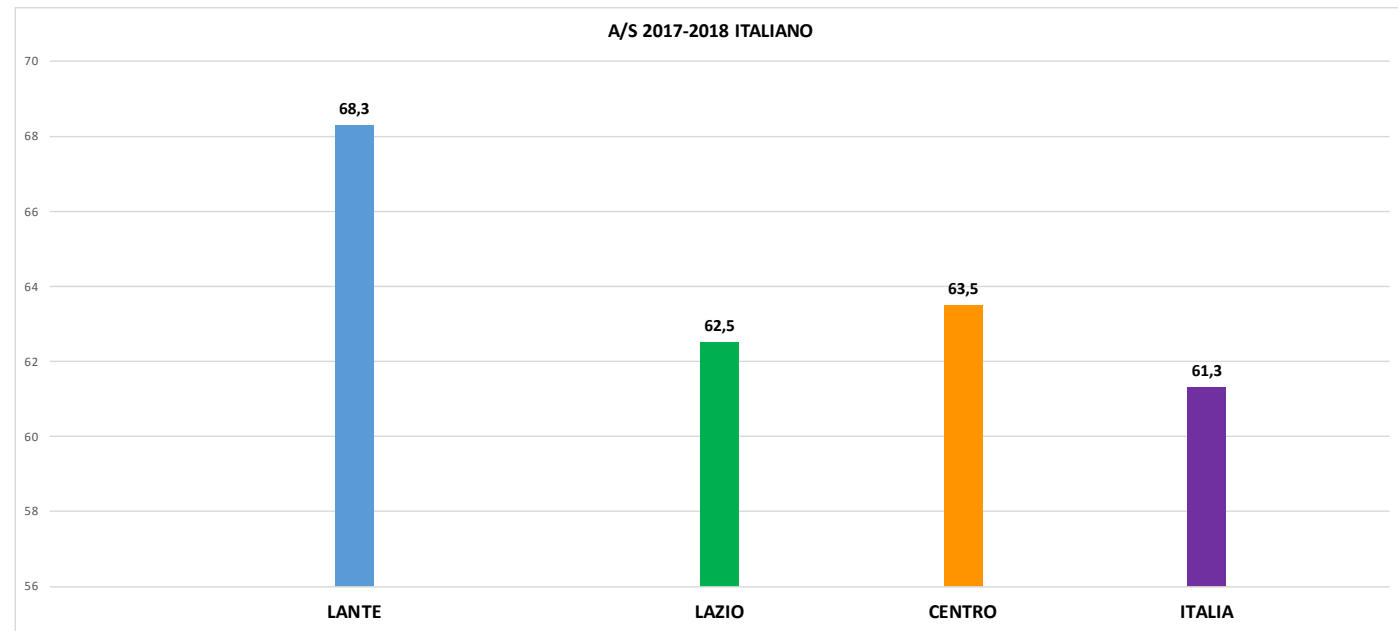

**A/S 2017-2018
MATEMATICA**

LANTE	61,5
LAZIO	49,6
CENTRO	51,4
ITALIA	49,2

A/S 2017-2018

ITALIANO

LANTE	68,3
LAZIO	62,5
CENTRO	63,5
ITALIA	61,3

A/S 2017-2018

INGLESE LISTENING

LANTE	76,8
LAZIO	70,0
CENTRO	70,2
ITALIA	66,4